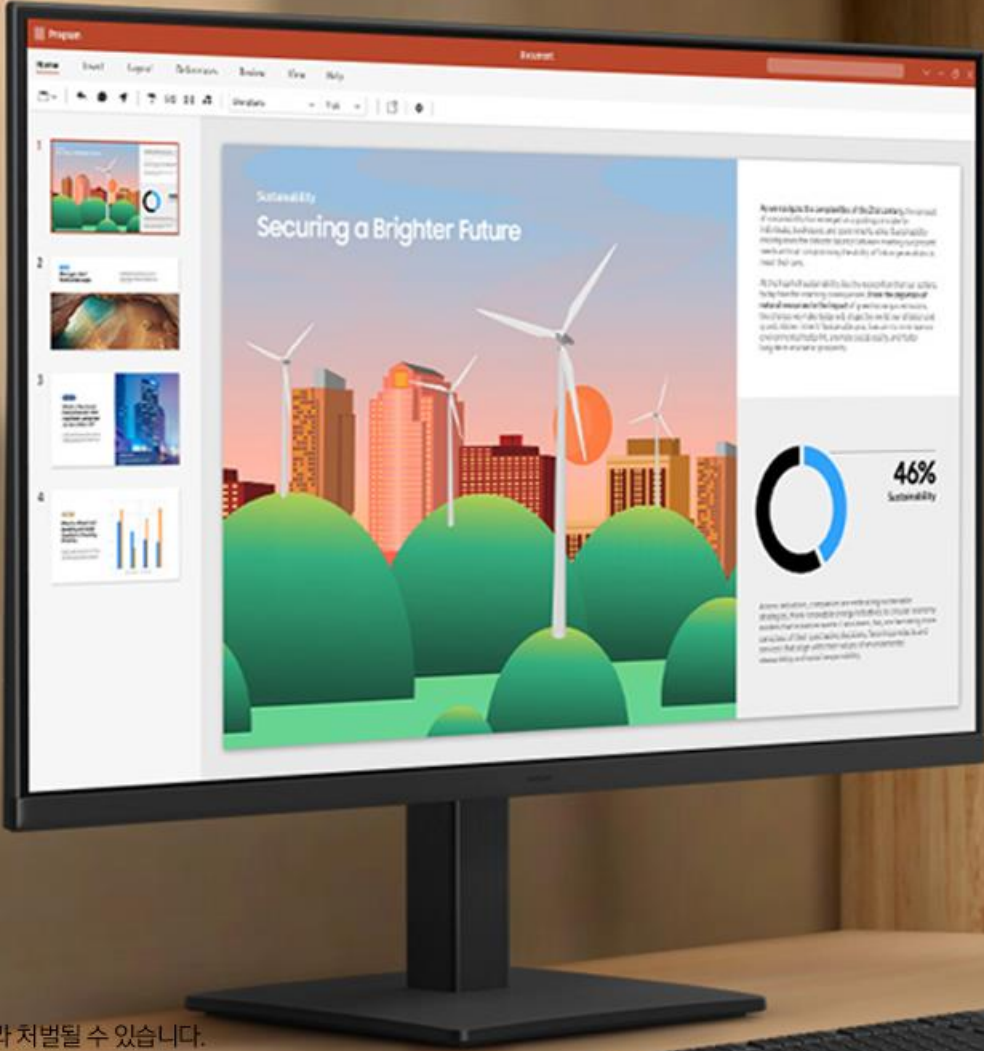

# 업무 생산성과 편리함을 높이는 모니터 에센셜모니터

※ 삼성전자의 동의 없이 본 자료를 무단으로 제 3자에게 복제 배포하는 경우 저작권 침해 행위에 해당하여 관련 법령에 따라 처벌될 수 있습니다.

# 업무 생산성과 편리함을 높이는 모니터 에센셜모니터

## 01. 선명한 화면

편안하게 작업에만 집중할 수 있는  
선명하고 매끄러운 화면을 제공합니다.

# 01. 선명한 화면

다양한 각도에서도 선명한 색상

에센셜모니터는 IPS 패널을 탑재하여 다양한 각도에서도 왜곡을 줄여 선명한 색상과 뛰어난 화질을 제공합니다. 상하좌우 왜곡이 적은 IPS 패널로 여러 사람들과 효율적인 협업을 해보세요.

\* 소비자의 이해를 돕기 위해 연출된 장면입니다.

\* 키보드, 마우스는 별매입니다