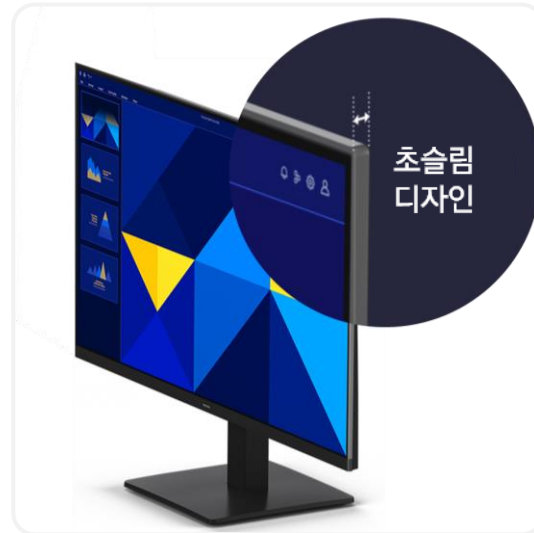

# 업무 생산성과 편리함을 높이는 모니터 에센셜모니터

## 01. 선명한 화면

편안하게 작업에만 집중할 수 있는  
선명하고 매끄러운 화면을 제공합니다.

# 01. 선명한 화면

다양한 각도에서도 선명한 색상

에센셜모니터는 IPS 패널을 탑재하여 다양한 각도에서도 왜곡을 줄여 선명한 색상과 뛰어난 화질을 제공합니다. 상하좌우 왜곡이 적은 IPS 패널로 여러 사람들과 효율적인 협업을 해보세요.

\* 소비자의 이해를 돕기 위해 연출된 장면입니다.

\* 키보드, 마우스는 별매입니다