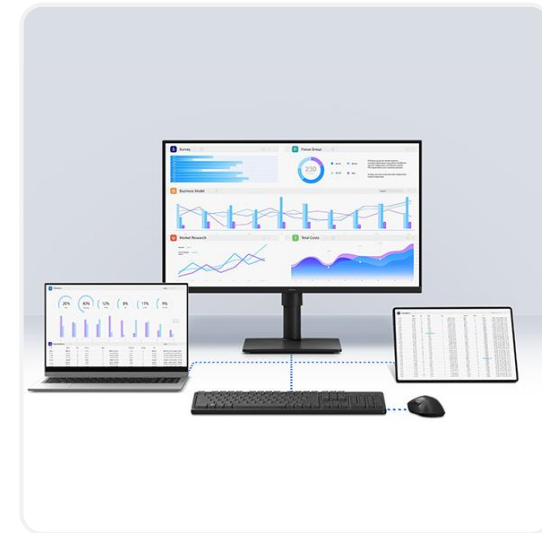

03. 간편한 연결

USB 허브, HDMI 포트 및 디스플레이 포트
효율적인 작업 환경을 지원합니다.

* 소비자의 이해를 돕기 위해 연출된 장면입니다.

* 키보드, 마우스는 별매입니다.

* 에센셜모니터 S30GD는 D-Sub, HDMI를 S40GD는 HDMI, Display Port, USB Hub를 지원합니다.