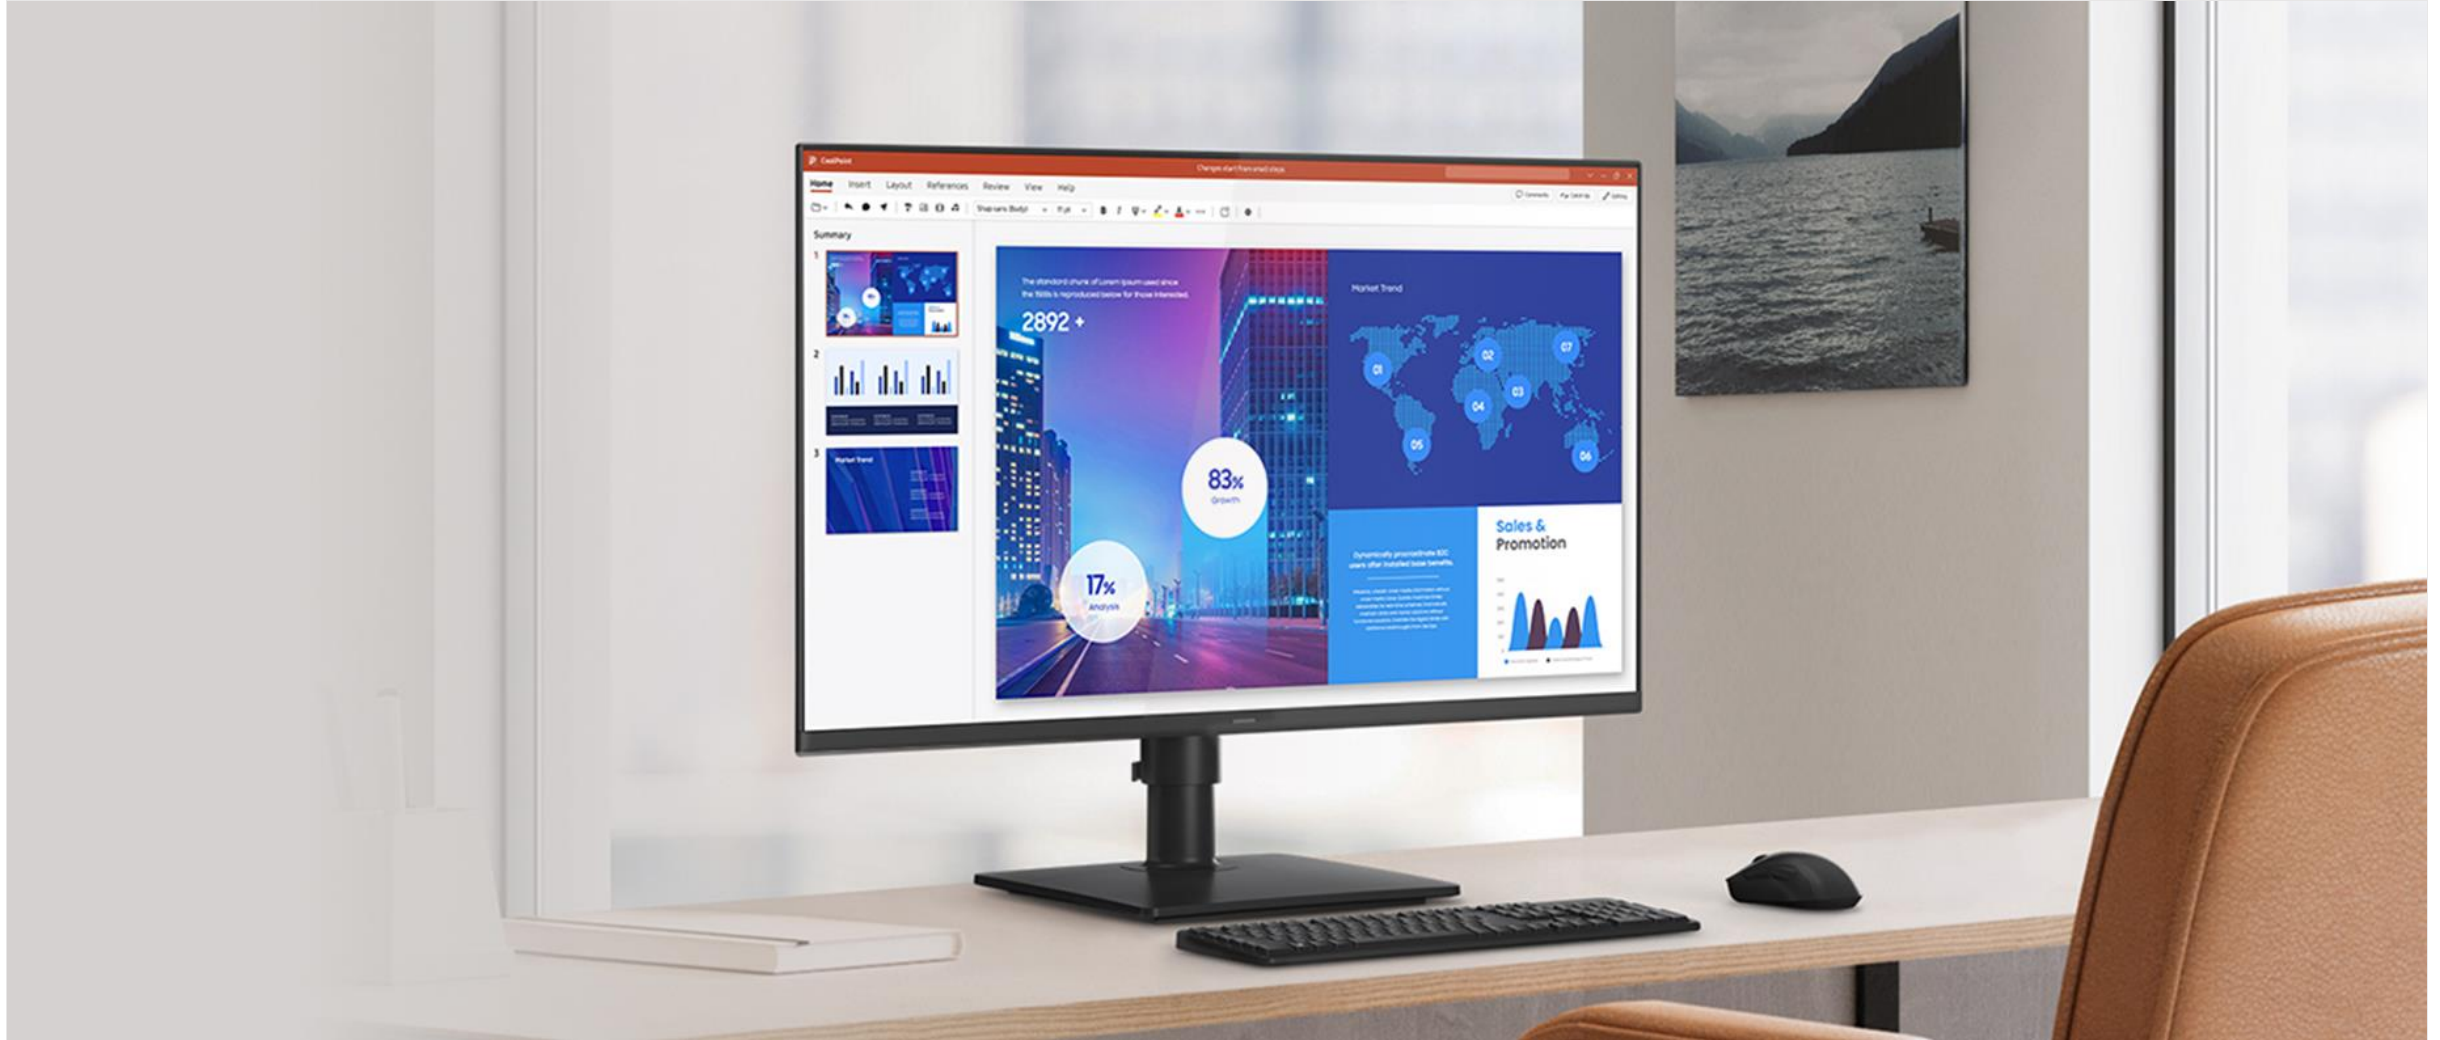

01. 선명한 화면

한층 더 부드럽고 생동감 있는 화면

에센셜모니터는 100Hz 주사율을 지원해 한층 더 부드럽고 생동감 있는 화면을 제공합니다. 이미지 잔상 및 픽셀 경계가 흐려지는 현상을 방지하고 빠르게 전환되는 영상 장면까지 매끄럽게 표현해 원활한 작업이 가능합니다.

* 기본 주사율은 60 Hz로 설정되어 있으며, 모니터 설정을 통해 100 Hz로 조정할 수 있습니다.
* 키보드, 마우스는 별매입니다.