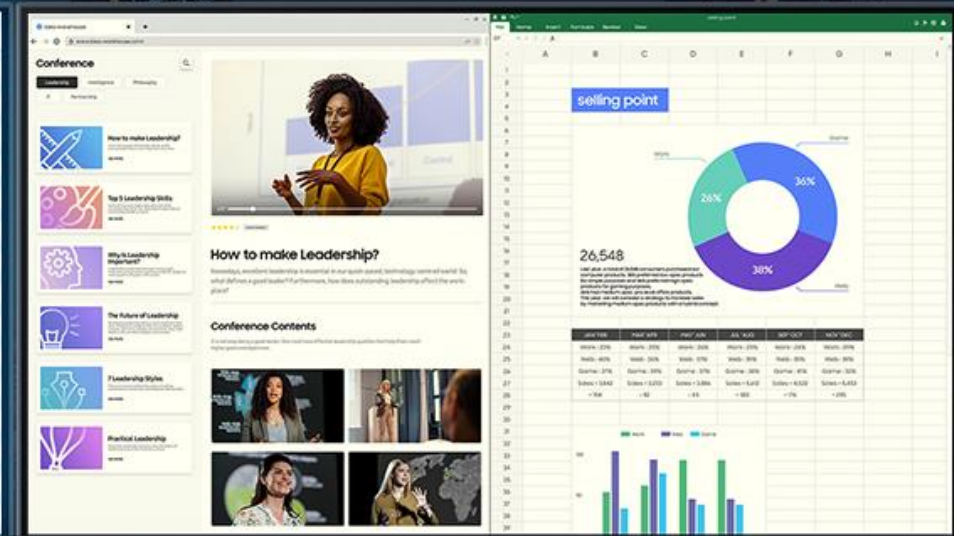

# 01. 선명한 화면

눈의 피로 걱정을 줄여주는 눈 보호 모드

세계적 권위를 자랑하는 TÜV 인증을 받은 눈 보호 모드는 자극적인 화면 깜빡임을 제거하면서 블루라이트를 줄여 업무 시 눈의 피로를 줄이는데 도움을 줍니다.

눈 보호 모드 꺼짐

눈 보호 모드 켜짐

\* TÜV Rheinland에서 Flicker Free 인증을 받았습니다.  
\* 소비자의 이해를 돕기 위해 연출된 장면입니다.